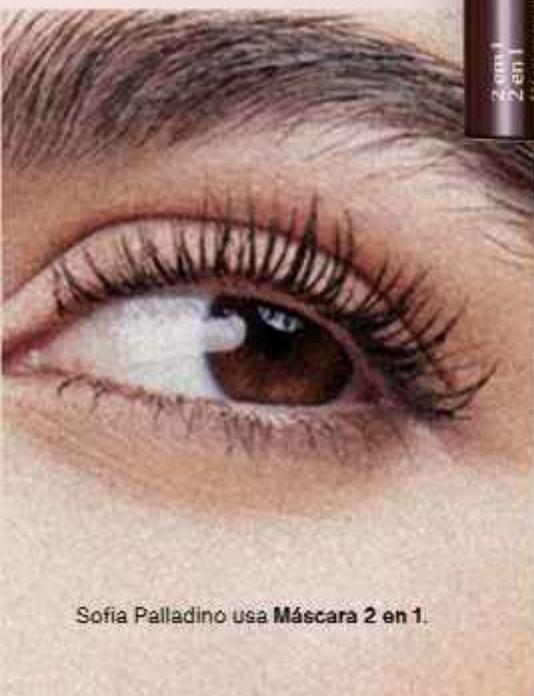

(17043)

5 Intensifica tu mirada

25% de descuento

Máscara 2 en 1

Doble aplicador para pestañas sorprendentemente voluminosas, alargadas y definidas.

Máscara 2 en 1 10 ml

(106123) 25 pts

de \$ 373

a \$ 279.75

Sofía Palladino usa Máscara 2 en 1.

50% de descuento

Delineador en fibra para ojos

Delineado ultra negro, fino y preciso hasta por 24 horas.

Lápiz en fibra para ojos negro 1 ml

(34262) 16 pts

de \$ 361