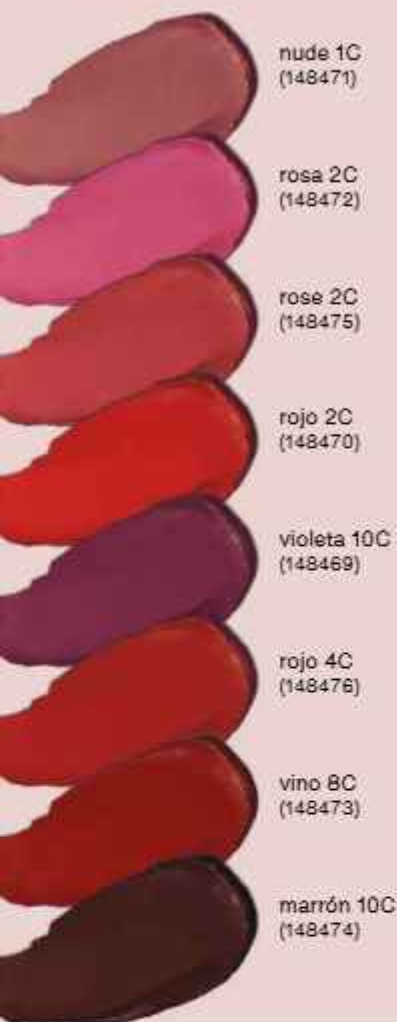

Boca

**Color e hidratación
hasta por 24 horas.**

Labial ultracare 24 horas*

7 ml

26 pts

$ 289